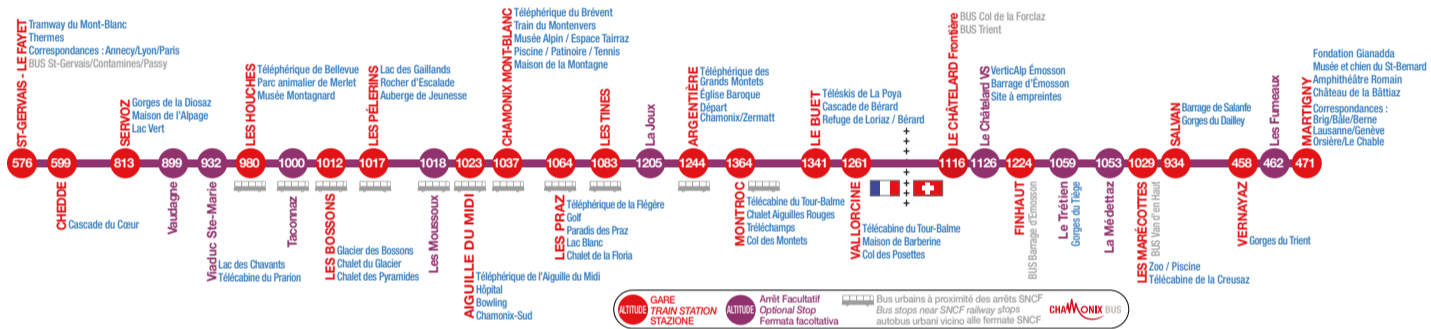

# HORAIRE > DU 9 OCTOBRE AU 11 DÉCEMBRE 2021 TIMETABLE > FROM OCTOBER 9<sup>TH</sup> TO DECEMBER 11<sup>TH</sup> 2021 ORARI > DAL 9 OTTOBRE AL 11 DICEMBRE 2021

MARTIGNY > CHAMONIX MONT-BLANC > ST GERVAIS-LE FAYET																							
Numéro de circulation TMR	49900	49902	26202	26204	26206	26208	26210	26212	26214	26216	26218	26220	26222	26224	26252	26226	26228	26230	26232	26234	26236	26238	26240
	4	1	Q	Q	Q	Q	Q	Q	Q	Q	Q	Q	Q	Q	1	Q	Q	Q	Q	Q	2	8	3
MARTIGNY			5.18	6.18	7.18	8.18	9.18	10.18	11.18	12.18	13.18	14.18	15.18	16.18	16.56	17.18	18.18	19.18	20.18	21.18	22.18	23.18	00.18
LES FUMEAUX	X		5.19	6.19	7.19	8.19	9.19	10.19	11.19	12.19	13.19	14.19	15.19	16.19	16.57	17.19	18.19	19.19	20.19	21.19	22.19	23.19	00.19
VERNAYAZ			5.22	6.22	7.22	8.22	9.22	10.22	11.22	12.22	13.22	14.22	15.22	16.22	17.02	17.22	18.22	19.22	20.22	21.22	22.22	23.22	00.22
SALVAN			5.32	6.32	7.32	8.32	9.32	10.32	11.32	12.32	13.32	14.32	15.32	16.32	17.13	17.32	18.32	19.32	20.32	21.32	22.32	23.32	00.32
LES MARÉCOTTES			5.36	6.36	7.36	8.36	9.36	10.36	11.36	12.36	13.36	14.36	15.36	16.36	17.18	17.36	18.36	19.36	20.36	21.36	22.36	23.36	00.36
LA MÉDETTAZ	X		5.37	6.37	7.37	8.37	9.37	10.37	11.37	12.37	13.37	14.37	15.37	16.37	17.19	17.37	18.37	19.37	20.37	21.37	22.37	23.37	00.37
LE TRÉTIEN	X		5.40	6.40	7.40	8.40	9.40	10.40	11.40	12.40	13.40	14.40	15.40	16.40	17.22	17.40	18.40	19.40	20.40	21.40	22.40	23.40	00.40
FINHAUT			5.48	6.48	7.48	8.48	9.48	10.48	11.48	12.48	13.48	14.48	15.48	16.48	17.32	17.48	18.48	19.48	20.48	21.48	22.48	23.48	00.48
LE CHÂTELARD-VS	X		5.55	6.55	7.55	8.55	9.55	10.55	11.55	12.55	13.55	14.55	15.55	16.55	17.39	17.55	18.55	19.55	20.55	21.55	22.55	23.55	00.55
LE CHÂTELARD FRONTIÈRE			5.57	6.57	7.58	8.58	9.58	10.58	11.58	12.58	13.58	14.58	15.58	16.58	17.42	17.58	18.58	19.58	20.57	21.57	22.57	23.57	00.57
VALLORCINE ARR.					8.05	9.05	10.05	11.05	12.05	13.05	14.05		16.05	17.05		18.05	19.05	20.05					
Numéro de circulation SNCF			TER 18902	TER 18906	TER 18908	TER 18910	TER 18912	TER 18914	TER 18916	TER 18918	TER 18920	49516	TER 18924	TER 18926	TER	TER 18928	TER 18930	TER 18932					
	Q	Q	Q	Q	Q	Q	Q	Q	Q	Q	Q	9	Q	Q	Q	Q	Q	Q	Q	Q	Q	Q	Q
VALLORCINE DÉP.	6.40	7.10	8.10	9.10	10.10	11.10	12.10	13.10	14.10			16.10	17.10		18.10	19.10	20.10						
LE BUET	6.43	7.14	8.14	9.14	10.14	11.14	12.14	13.14	14.14			16.14	17.14		18.14	19.14	20.14						
MONTROC LE PLANET	6.49	7.21	8.21	9.21	10.21	11.21	12.21	13.21	14.21			16.21	17.21		18.21	19.21	20.21						
ARGENTIÈRE	6.54	7.27	8.27	9.27	10.27	11.27	12.27	13.27	14.27			16.27	17.27		18.27	19.27	20.27						
LA JOUX	X		6.58	7.32	8.32	9.32	10.32	11.32	12.32	13.32	14.32		16.32	17.32		18.32	19.32	20.32					
LES TINES			7.03	7.37	8.37	9.37	10.37	11.37	12.37	13.37	14.37		16.37	17.37		18.37	19.37	20.37					
LES PRAZ			7.06	7.40	8.40	9.40	10.40	11.40	12.40	13.40	14.40		16.40	17.40		18.40	19.40	20.40					
CHAMONIX MT-BLANC ARR.			7.10	7.45	8.45	9.45	10.45	11.45	12.45	13.45	14.45		16.45	17.45		18.45	19.45	20.45					
CHAMONIX MT-BLANC DÉP.	4.56	5.56	7.15	7.55	8.55	9.55	10.55	11.55	12.55	13.55	14.55	15.56	17.15	18.15	19.15	19.55							
AIGUILLE DU MIDI			7.17	7.57	8.57	9.57	10.57	11.57	12.57	13.57	14.57		17.17	18.17		19.17	19.57						
LES MOUSSOUX	X		5.00	6.00	7.19	7.59	8.59	9.59	10.59	11.59	12.59	13.59	14.59		16.00	17.19	18.19		19.19	19.59			
LES PÉLERINS			5.02	6.02	7.21	8.01	9.01	10.01	11.01	12.01	13.01	14.01	15.01		16.02	17.21	18.21		19.21	20.01			
LES BOSSONS			5.06	6.06	7.24	8.04	9.04	10.04	11.04	12.04	13.04	14.04	15.04		16.06	17.24	18.24		19.24	20.04			
TACONNAZ	X		5.08	6.08	7.27	8.08	9.08	10.08	11.08	12.08	13.08	14.08	15.08		16.08	17.27	18.27		19.27	20.08			
LES HOUCHES			5.14	6.14	7.32	8.14	9.14	10.14	11.14	12.14	13.14	14.14	15.14		16.14	17.32	18.32		19.32	20.14			
VIADUC STE MARIE	X		5.14	6.14	7.34	8.16	9.16	10.16	11.16	12.16	13.16	14.16	15.16		16.16	17.34	18.34		19.34	20.16			
VAUDAGNE	X		5.14	6.14	7.38	8.20	9.20	10.20	11.20	12.20	13.20	14.20	15.20		16.18	17.38	18.38		19.38	20.20			
SERVOZ			5.25	6.25	7.43	8.25	9.25	10.25	11.25	12.25	13.25	14.25	15.25		16.25	17.44	18.44		19.44	20.25			
CHEUDE			5.25	6.25	7.43	8.25	9.25	10.25	11.25	12.25	13.25	14.25	15.25		16.25	17.44	18.44		19.44	20.25			
ST GERVAIS-LE FAYET			5.39	6.39	7.57	8.40	9.40	10.40	11.40	12.40	13.40	14.40	15.40		16.39	17.57	18.57		19.57	20.40			