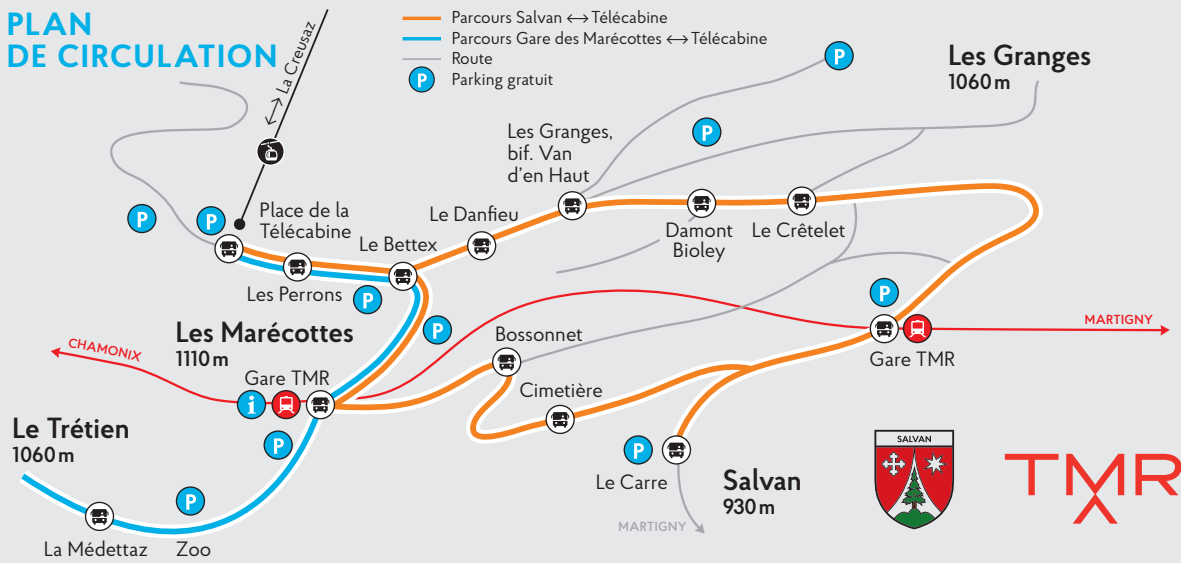

VIA LE TRÉTIEN

**SALVAN / LES GRANGES →**

Salvan, Le Carre	08:05	08:33	09:33	10:10	11:10	11:38	12:55	13:38	14:10	15:10	16:10	16:28	16:58
Cimetière						11:39						16:29	16:59
Bossonnet						11:39						16:29	16:59
Salvan, gare	08:06	08:36	09:36	10:12	11:12		12:56	13:40	14:12	15:12	16:12		
Le Crêtelet	08:10	08:39	09:39	10:15	11:15		13:00	13:43	14:15	15:15	16:15		
Damont/Bioley	08:10	08:39	09:39	10:15	11:15		13:00	13:43	14:15	15:15	16:15		
Les Granges, bif.	08:11	08:40	09:40	10:16	11:16		13:01	13:44	14:16	15:16	16:16		
Le Danfieu	08:11	08:40	09:40	10:16	11:16		13:01	13:44	14:16	15:16	16:16		
Les Marécottes, gare		08:43	09:43			11:43	13:04	13:46				16:33	
Le Bettex	08:13	08:44	09:44	10:18	11:18	11:53	13:05	13:47	14:18	15:18	16:18	16:43	17:02
Les Perrons	08:14	08:46	09:46	10:19	11:19	11:55	13:06	13:49	14:19	15:19	16:19	16:45	17:04
Place de la Télécabine	08:15	08:47	09:47	10:20	11:20	11:57	13:07	13:50	14:20	15:20	16:20	16:47	17:05

VIA LE TRÉTIEN

**LE TRÉTIEN →**

Le Trétien	07:40	09:00	11:48	13:15	15:38	16:38
La Médettaz	07:43	09:03	11:51	13:18	15:41	16:41
Les Marécottes, gare	07:45			13:20	15:43	
Le Bettex		09:06	11:53	13:21	15:44	16:44
Les Perrons		09:07	11:55	13:22	15:46	16:46
Place de la Télécabine	07:48	09:08	11:57	13:23	15:47	16:47

**PLAN DE CIRCULATION**

[www.telemarecottes.ch](http://www.telemarecottes.ch)

RETOUR

**→ LES MARÉCOTTES, GARE → LE TRÉTIEN**

Place de la Télécabine	08:50	10:25	11:20	13:07	13:23	14:25	15:25	15:54	16:25	17:07
Les Perrons	08:51	10:26	11:21	13:08	13:25	14:26	15:26	15:55	16:26	17:08
Le Bettex	08:52	10:27	11:22	13:09	13:27	14:27	15:27	15:56	16:27	17:09
Salvan, gare			11:29		13:33			16:02		
Les Marécottes, gare		10:28	11:43	13:10	13:46	14:28	15:28	16:33	16:28	17:10
La Médettaz	08:55		11:45	13:12			15:30	16:35	16:30	
Le Trétien	08:58		11:48	13:15			15:33	16:38	16:33	